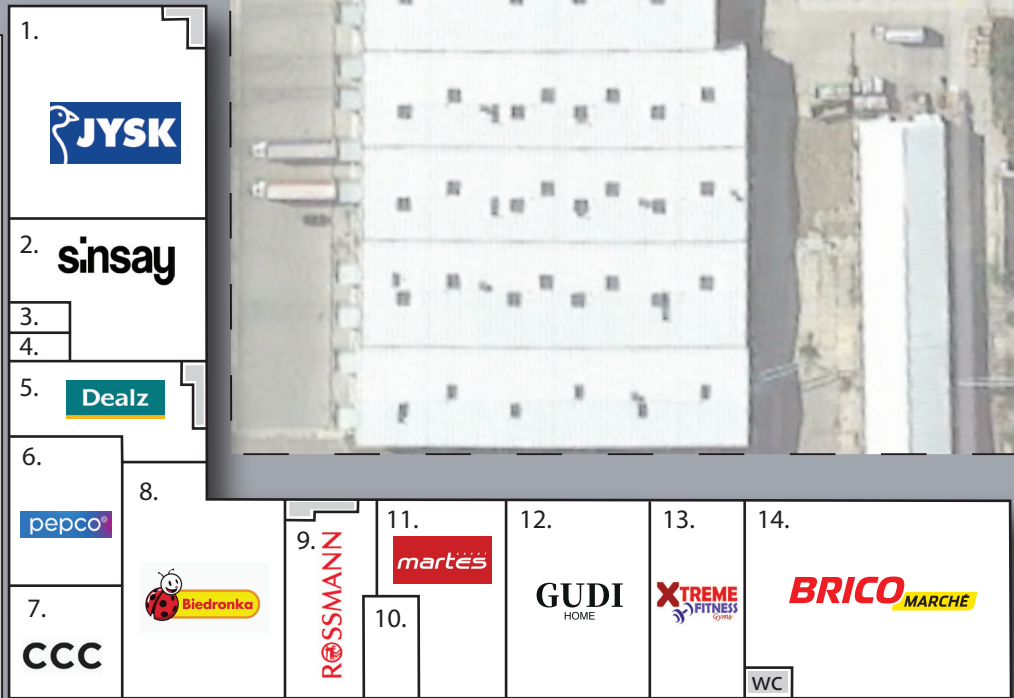

Pionki, ul. Doktor Marii Garszwo

GLA: 9,300 m²
Carpark: 355

ul. Doktor Marii Garszwo

Technical area